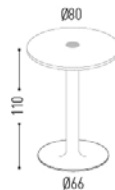

3

Detalles de la composición

- PC373030 - Mesa tabula tar-30, altura 74, superficie redonda diámetro 80cm, estructura blanco, fenólico blanco

Referencia	Precio Total
TAR30_001	306,00 €

4

Detalles de la composición

- PC383030 - Mesa tabula tar-30, altura 110, superficie redonda diámetro 80cm, estructura blanco, fenólico blanco

Referencia	Precio Total
TAR30_002	350,00 €

5

Detalles de la composición

- PC3730302 - Mesa tabula tar-30, altura 74, superficie redonda diámetro 80cm, estructura blanco, fenólico blanco, shuko eu-220 voltios para conexión cables integrado en la mesa

Referencia	Precio Total
TAR30_003	354,00 €

6

Detalles de la composición

- PC3830302 - Mesa tabula tar-30, altura 110, superficie redonda diámetro 80cm, estructura blanco, fenólico blanco, shuko eu-220 voltios para conexión cables integrado en la mesa