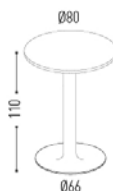

3

Detalles de la composición

- PC373030 - Mesa tabula tar-30, altura 74, superficie redonda diámetro 80cm, estructura blanco, fenólico blanco

Referencia	Precio Total
TAR30_001	306,00 €

4

Detalles de la composición

- PC383030 - Mesa tabula tar-30, altura 110, superficie redonda diámetro 80cm, estructura blanco, fenólico blanco

Referencia	Precio Total
TAR30_002	350,00 €

5

Detalles de la composición

- PC3730302 - Mesa tabula tar-30, altura 74, superficie redonda diámetro 80cm, estructura blanco, fenólico blanco, shuko eu-220 voltios para conexión cables integrado en la mesa

Referencia	Precio Total
TAR30_003	354,00 €

6

Detalles de la composición

- PC3830302 - Mesa tabula tar-30, altura 110, superficie redonda diámetro 80cm, estructura blanco, fenólico blanco, shuko eu-220 voltios para conexión cables integrado en la mesa