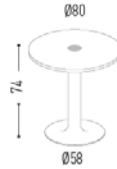

3

Detalles de la composición

- PC373030 - Mesa tabula tar-30, altura 74, superficie redonda diámetro 80cm, estructura blanco, fenólico blanco

Referencia	Precio Total
TAR30_001	306,00 €

4

Detalles de la composición

- PC383030 - Mesa tabula tar-30, altura 110, superficie redonda diámetro 80cm, estructura blanco, fenólico blanco

Referencia	Precio Total
TAR30_002	350,00 €

5

Detalles de la composición

- PC3730302 - Mesa tabula tar-30, altura 74, superficie redonda diámetro 80cm, estructura blanco, fenólico blanco, shuko eu-220 voltios para conexión cables integrado en la mesa

Referencia	Precio Total
TAR30_003	354,00 €

6

Detalles de la composición

- PC3830302 - Mesa tabula tar-30, altura 110, superficie redonda diámetro 80cm, estructura blanco, fenólico blanco, shuko eu-220 voltios para conexión cables integrado en la mesa