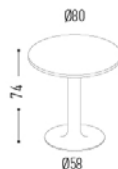

EXISTEN INFINIDAD DE CONFIGURACIONES

ESTE DOCUMENTO SOLO REPRESENTA ALGUNAS POSIBILIDADES

ESTE LOGO INDICA QUE LO TENEMOS EN EXPO
ENTREGA INMEDIATA

SI NECESITAS MAS INFO

spacio@spacio.es | 983 218 096

TRANSPORTE Y MONTAJE SEGÚN UBICACIÓN | PRECIOS SIN IVA

3

Detalles de la composición

- PC373030 - Mesa tabula tar-30, altura 74, superficie redonda diámetro 80cm, estructura blanco, fenólico blanco

Referencia	Precio Total
TAR30_001	306,00 €

4

Detalles de la composición

- PC383030 - Mesa tabula tar-30, altura 110, superficie redonda diámetro 80cm, estructura blanco, fenólico blanco

Referencia	Precio Total
TAR30_002	350,00 €

5

Detalles de la composición

- PC3730302 - Mesa tabula tar-30, altura 74, superficie redonda diámetro 80cm, estructura blanco, fenólico blanco, shuko eu-220 voltios para conexión cables integrado en la mesa

Referencia	Precio Total
TAR30_003	354,00 €

6

Detalles de la composición

- PC3830302 - Mesa tabula tar-30, altura 110, superficie redonda diámetro 80cm, estructura blanco, fenólico blanco, shuko eu-220 voltios para conexión cables integrado en la mesa