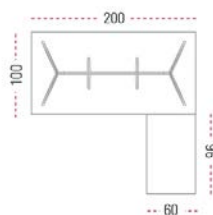

Referencia	Precio Total
ARK-003	Desde 2.028,00 €

4

Detalles de la composición

- WL162739 - Mesa arkitek dirección con apoyo block wl16, 200x100, block wengue-vidrio negro, estructura pulida, fenólico wengue

Referencia	Precio Total
ARK-004	1.495,00 €

5

Detalles de la composición

(Silla no incluida)

- 58082 - Canal elec.indiv.111, 5cm, mesas indiv., 5808, chapa aluminizado
- FW27207 - Faldón de aluminio-140, arkitek mesa-200cm, anclajes aluminizados, melamina castaño
- WP1627107 - Mesa arkitek dirección wp16 200x100, ala con apoyo buck, estructura aluminizada, buck cajones-archivo castaño-castaño, melamina castaño