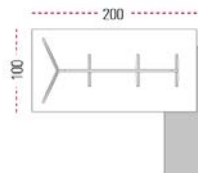

Detalles de la composición

- WL162739 - Mesa arkitek dirección con apoyo block wl16, 200x100, block wengue-vidrio negro, estructura pulida, fenólico wengue

Referencia	Precio Total
ARK-004	1.495,00 €