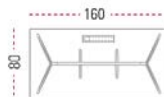

1

Detalles de la composición

(Silla no incluida)

- 394258 - Subida electrificación, color negro
- FW25318 - Faldón de aluminio-100 arkitek, mesa-160cm, anclajes pulidos, melamina erable
- W14818W - Mesa arkitek recta w14 160x80, estructura negro, melamina erable, acceso cables metálico-w

Referencia	Precio Total
ARK-001	Desde 627,00 €

2

Detalles de la composición

(Sillas y archivos no incluidos)

- 39525 - Subida electrificación, aluminizado
- 40242 - Bandeja elec.central, mesa w425-160cm, 4024, chapa aluminizado
- D551T82 - Divisoria d55 150x33, mesas dobles electrificación 160cm, pack 1 unidad, t82 negro
- W425207W - Mesa arkitek doble w425 160x164, estructura aluminizado, acceso cables metálico-w, melamina castaño

Referencia	Precio Total
ARK-002	Desde 1.194,00 €

3

Detalles de la composición

- 39525 - Subida electrificación, aluminizado
- D552T89 - Divisoria d55 150x33, mesas dobles electrificación 160cm, pack 2 unidades, t89 azul
- W417200 - Mesa arkitek cuádruple, con electrificación central, w417, 320x160, estructura aluminizado, melamina blanco