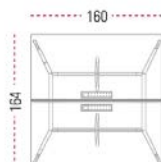

1

Detalles de la composición

(Silla no incluida)

- 394258 - Subida electrificación, color negro
- FW25318 - Faldón de aluminio-100 arkitek, mesa-160cm, anclajes pulidos, melamina erable
- W14818W - Mesa arkitek recta w14 160x80, estructura negro, melamina erable, acceso cables metálico-w

Referencia	Precio Total
ARK-001	Desde 627,00 €

2

Detalles de la composición

(Sillas y archivos no incluidos)

- 39525 - Subida electrificación, aluminizado
- 40242 - Bandeja elec.central, mesa w425-160cm, 4024, chapa aluminizado
- D551T82 - Divisoria d55 150x33, mesas dobles electrificación 160cm, pack 1 unidad, t82 negro
- W425207W - Mesa arkitek doble w425 160x164, estructura aluminizado, acceso cables metálico-w, melamina castaño