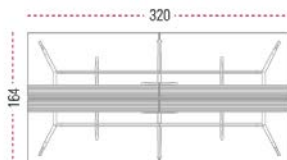

1

Detalles de la composición

(Silla no incluida)

- 394258 - Subida electrificación, color negro
- FW25318 - Faldón de aluminio-100 arkitek, mesa-160cm, anclajes pulidos, melamina erable
- W14818W - Mesa arkitek recta w14 160x80, estructura negro, melamina erable, acceso cables metálico-w

Referencia	Precio Total
ARK-001	Desde 627,00 €

2

Detalles de la composición

(Sillas y archivos no incluidos)

- 39525 - Subida electrificación, aluminizado
- 40242 - Bandeja elec.central, mesa w425-160cm, 4024, chapa aluminizado
- D551T82 - Divisoria d55 150x33, mesas dobles electrificación 160cm, pack 1 unidad, t82 negro
- W425207W - Mesa arkitek doble w425 160x164, estructura aluminizado, acceso cables metálico-w, melamina castaño

Referencia	Precio Total
ARK-002	Desde 1.194,00 €

3

Detalles de la composición

- 39525 - Subida electrificación, aluminizado
- D552T89 - Divisoria d55 150x33, mesas dobles electrificación 160cm, pack 2 unidades, t89 azul
- W417200 - Mesa arkitek cuádruple, con electrificación central, w417, 320x160, estructura aluminizado, melamina blanco