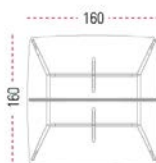

Detalles de la composición

(Silla no incluida)

- 58082 - Canal elec.indiv.111, 5cm, mesas indiv., 5808, chapa aluminizado
- FW27207 - Faldón de aluminio-140, arkitek mesa-200cm, anclajes aluminizados, melamina castaño
- WP1627107 - Mesa arkitek dirección wp16 200x100, ala con apoyo buck, estructura aluminizada, buck cajones-archivo castaño-castaño, melamina castaño

Referencia	Precio Total
ARK-005	979,00 €

6