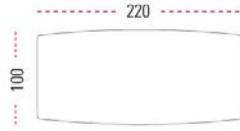

3

Detalles de la composición

(sillas no incluidas)

- MP6470006WC - Mobility step dirección/reunión 220x100, estructura y pie blanco, melamina blanco, mando con módulo digital - 220 v. - conexión eu, acceso cableado "wc"

Referencia	Precio Total
MSTEP-004	915,00 €