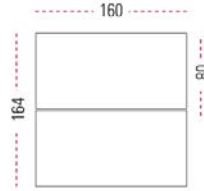

EXISTEN INFINIDAD DE CONFIGURACIONES

ESTE DOCUMENTO SOLO REPRESENTA ALGUNAS POSIBILIDADES

ESTE LOGO INDICA QUE LO TENEMOS EN EXPO

ENTREGA INMEDIATA

SI NECESITAS MAS INFO

spacio@spacio.es | 983 218 096

TRANSPORTE Y MONTAJE SEGÚN UBICACIÓN | PRECIOS SIN IVA

1

Detalles de la composición

(silla y buck móvil no incluido)

- MP6740006T - Mobility step doble eléctrica 160x164, estructura y pie blanco, melamina blanco, mando con módulo digital - 220 v. - conexión eu, acceso cableado "t"
- 61640(x2) - Canal electrificación 149x7 mesa operativa mobility step 160cm, acabado, chapa blanco
- 61140 - Canal electrificación doble 138x15, mesas 160cm, chapa blanco