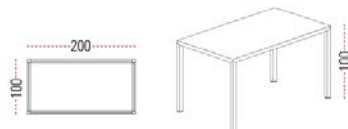

Referencia	Precio Total
PRISMA-005	701,00 €

6

Detalles de la composición

(Sillas no incluidas)

- PM439114 - Prisma mesa operativa individual recta 120x120, patas-cromada, canto-fresno, melamina fresno

Referencia	Precio Total
PRISMA-006	565,00 €

7

Detalles de la composición

(Sillas no incluidas)

- PM460100 - Prisma mesa meeting altura 100cm 200x100, patas-blanco, canto-blanco, melamina blanca

Referencia	Precio Total
PRISMA-007	427,00 €

8

Detalles de la composición