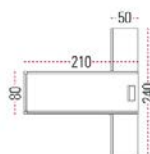

Detalles de la composición

(Sillas no incluidas)

- PM8341100T - Prisma mesa cuádruple 320x160, patas-acacia, canto-acacia, melamina blanca, acceso cableado "t"
- PM8441100T - Prisma mesa progresión 160x160, patas-acacia, canto-acacia, melamina blanca, acceso cableado "t"
- DLN451M90 - **divisoria longo movil 149,5x38,6 pack m90 beige
- 68800(x2) - Sistema electrificación mesas dobles, 104x42x3.8, mesas de 140cm, 6880, chapa blanca
- 68840 - Sistema electrificación mesas dobles, 144x42x3.8, progresiones de 160cm, 6884, chapa blanca
- DPM451BM90 - Divisoria prisma 149, 5x38, 6, todas las mesas, pack 1 unidad, anclaje blanco, m90 step beige
- DPM452BM20 - Divisoria prisma 149, 5x38, 6, todas las mesas, pack 2 unidades, anclaje blanco, m20 melange marron

Referencia	Precio Total
PRISMA-003	2.457,00 €

4