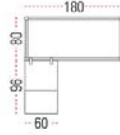

Referencia	Precio Total
PRISMA-002	859,00 €

3

Detalles de la composición

(Sillas no incluidas)

- PM8341100T - Prisma mesa cuádruple 320x160, patas-acacia, canto-acacia, melamina blanca, acceso cableado "t"
- PM8441100T - Prisma mesa progresión 160x160, patas-acacia, canto-acacia, melamina blanca, acceso cableado "t"
- DLN451M90 - **divisoria longo movil 149,5x38,6 pack m90 beige
- 68800(x2) - Sistema electrificación mesas dobles, 104x42x3.8, mesas de 140cm, 6880, chapa blanca
- 68840 - Sistema electrificación mesas dobles, 144x42x3.8, progresiones de 160cm, 6884, chapa blanca
- DPM451BM90 - Divisoria prisma 149, 5x38, 6, todas las mesas, pack 1 unidad, anclaje blanco, m90 step beige
- DPM452BM20 - Divisoria prisma 149, 5x38, 6, todas las mesas, pack 2 unidades, anclaje blanco, m20 melange marron

Referencia	Precio Total
PRISMA-003	2.457,00 €

4

Detalles de la composición

(Silla no incluida)

- PM7510111TR - Prisma mesa con apoyo a archivo 210x80, patas-acacia, armario-acacia, puertas-blanco, acceso cableado "tr", melamina acacia

Referencia	Precio Total
PRISMA-004	828,00 €

5

Detalles de la composición

(Sillas no incluidas)

- PM154114T - Prisma mesa operativa individual recta 180x80, patas-fresno, canto-fresno, melamina fresno, acceso cableado "t"
- PM594114 - Prisma ala auxiliar apoyo buck 96x60, patas-fresno, canto-fresno, melamina fresno
- PMP3514 - Faldón melamina 145x28, mesas prisma 180, pmp35, melamina fresno