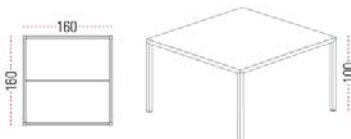

7

Detalles de la composición

(Sillas no incluidas)

- PM460100 - Prisma mesa meeting altura 100cm 200x100, patas-blanco, canto-blanco, melamina blanca

Referencia	Precio Total
PRISMA-007	427,00 €

8

Detalles de la composición

(Sillas no incluidas)

- PM441100 - Prisma mesa meeting doble, altura 100cm 160x160, patas-acacia, canto-acacia, melamina blanca

Referencia	Precio Total
PRISMA-008	611,00 €