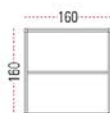

1

Detalles de la composición

(Sillas y archivos no incluidos)

- PM140100T - Prisma mesa operativa individual recta 160x80, patas-blanco, canto-blanco, melamina blanca, acceso cableado "t"
- DPM441BM14 - Divisoria prisma 129, 5x38, 6, todas las mesas, pack 1 unidad, anclaje blanco, m14 melange gris
- 40120 - Canal electrificación mesas individuales de 140cm, 4012, chapa blanca

Referencia	Precio Total
PRISMA-001	504,00 €

2

Detalles de la composición

- 68800 - Sistema electrificación mesas dobles, 104x42x3.8, mesas de 140cm, 6880, chapa blanca
- DPM3441BM20 - Divisoria prisma 129, 5x38.6, todas las mesas, pack 1 unidad, anclaje blanco, m20 melange marron
- PM4331111T - Prisma mesa doble 140x160, patas-acacia, canto-acacia, melamina acacia, acceso cableado "t"

Referencia	Precio Total
PRISMA-002	859,00 €

3

Detalles de la composición

(Sillas no incluidas)

- PM8341100T - Prisma mesa cuádruple 320x160, patas-acacia, canto-acacia, melamina blanca, acceso cableado "t"
- PM8441100T - Prisma mesa progresión 160x160, patas-acacia, canto-acacia, melamina blanca, acceso cableado "t"
- DLN451M90 - **divisoria longo movil 149,5x38,6 pack m90 beige
- 68800(x2) - Sistema electrificación mesas dobles, 104x42x3.8, mesas de 140cm, 6880, chapa blanca
- 68840 - Sistema electrificación mesas dobles, 144x42x3.8, progresiones de 160cm, 6884, chapa blanca
- DPM451BM90 - Divisoria prisma 149, 5x38, 6, todas las mesas, pack 1 unidad, anclaje blanco, m90 step beige
- DPM452BM20 - Divisoria prisma 149, 5x38, 6, todas las mesas, pack 2 unidades, anclaje blanco, m20 melange marron

(Sillas no incluidas)

- PM441100 - Prisma mesa meeting doble, altura 100cm 160x160, patas-acacia, canto-acacia, melamina blanca

Referencia	Precio Total
PRISMA-008	611,00 €