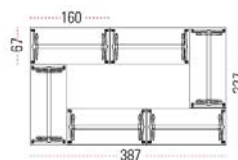

Detalles de la composición

(Sillas no incluidas)

- TM634200(x6) - Mesa trama-30, plegable-pata tubo, recta tm634 160x67, estructura aluminizado, melamina blanco
- X08 - Unión rapida mesas, pack 10 unidades

Referencia	Precio Total
TRAMA30_002	2.064,00 €