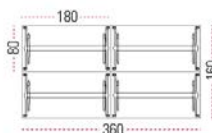

Referencia	Precio Total
TRAMA30_002	2.064,00 €

3

Detalles de la composición

(Sillas no incluidas)

- TM35018(x4) - Mesa trama-30, plegable-pata tubo, recta tm35 180x80, estructura blanco, melamina erable
- X08 - Unión rapida mesas, pack 10 unidades

Referencia	Precio Total
TRAMA30_003	1.510,00 €

4

Detalles de la composición

(Sillas no incluidas)

- TM85212(x4) - Mesa trama-80, plegable-pata aluminio, recta tm85 180x80, estructura aluminizado, melamina olmo
- X08 - Unión rapida mesas, pack 10 unidades