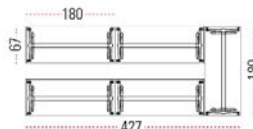

1

Detalles de la composición

(Sillas no incluidas)

- TM635200(x5) - Mesa trama-30, plegable-pata tubo, recta tm635 180x67, estructura aluminizado, melamina blanco
- X08 - Unión rapida mesas, pack 10 unidades

Referencia	Precio Total
TRAMA30_001	1.820,00 €

2

Detalles de la composición

(Sillas no incluidas)

- TM634200(x6) - Mesa trama-30, plegable-pata tubo, recta tm634 160x67, estructura aluminizado, melamina blanco
- X08 - Unión rapida mesas, pack 10 unidades

Referencia	Precio Total
TRAMA30_002	2.064,00 €

3

Detalles de la composición

(Sillas no incluidas)

- TM35018(x4) - Mesa trama-30, plegable-pata tubo, recta tm35 180x80, estructura blanco, melamina erable
- X08 - Unión rapida mesas, pack 10 unidades