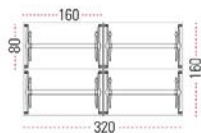

Referencia	Precio Total
TRAMA30_001	1.820,00 €

2

Detalles de la composición

(Sillas no incluidas)

- TM634200(x6) - Mesa trama-30, plegable-pata tubo, recta tm634 160x67, estructura aluminizado, melamina blanco
- X08 - Unión rapida mesas, pack 10 unidades

Referencia	Precio Total
TRAMA30_002	2.064,00 €

3

Detalles de la composición

(Sillas no incluidas)

- TM35018(x4) - Mesa trama-30, plegable-pata tubo, recta tm35 180x80, estructura blanco, melamina erable
- X08 - Unión rapida mesas, pack 10 unidades