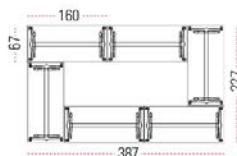

5

Detalles de la composición

(Sillas no incluidas)

- TM684800(x6) - Mesa trama-80, plegable-pata aluminio, recta tm684 160x67, estructura negro, pie pulido, melamina blanco
- X08 - Unión rapida mesas, pack 10 unidades

Referencia	Precio Total
TRAMA80_002	2.256,00 €

6