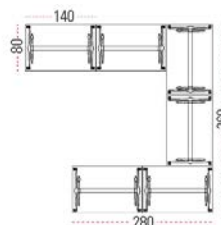

Detalles de la composición

(Sillas no incluidas)

- TM83000(x5) - Mesa trama-80, plegable-pata aluminio, recta tm83 140x80, estructura blanco, melamina blanco
- X08 - Unión rapida mesas, pack 10 unidades

Referencia	Precio Total
TRAMA80_003	1.675,00 €