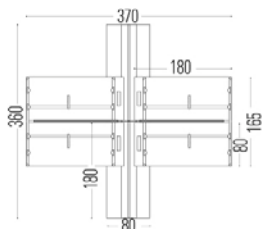

5

Detalles de la composición

(Sillas no incluidas)

- E175200(x4) - Puerta corredera, spine individuales, .61x47.4, pack 2 unidades, melamina blanca
- E25000(x2) - Módulo spine doble, electrificación continua, 180x80x61, laterales, lejas, trasera y tapa inf.mel.blanca, melamina blanca
- E831000(x2) - Altillo módulo spine doble, altillo hueco 3+3 puertas correderas, 180x35x69, laterales, lejas, trasera y tapa inf.mel.blanca, tapa sup.y frontales mel.blanca
- VS5851000TL(x2) - Mesa doble spine, patas independientes y sobrolado, 180x160x74, estructura blanca, apoyo niveladores, melamina blanca, acceso cableado "tl"
- DP25281BM14(x2) - Divisoria dp25, 149.5x28, mesas dobles 160cm, pack 1 unidad, m14 melange gris
- DE55190B(x2) - Divisoria d50 spine con altillo, pack 1 unidad, metacrilato blanco

Referencia	Precio Total
VPL-005	3.584,00 €