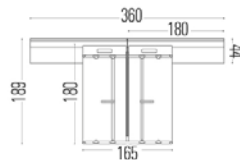

Detalles de la composición

(Sillas no incluidas)

- E15000(x2) - Módulo individual spine electrificación continua, laterales, lejas, trasera y tapa inferior, melamina blanca
- E175200(x2) - Puerta corredera, spine individuales, .61x47.4, pack 2 unidades, melamina blanca
- VS5851000TL - Mesa doble spine, patas independientes y sobrolado, 180x160x74, estructura blanca, apoyo niveladores, melamina blanca, acceso cableado "tl"
- DP25281BM76 - Divisoria dp25, 149.5x28, mesas dobles 160cm, pack 1 unidad, m76 step azul turquesa

Referencia	Precio Total
VPL-004	1.866,00 €