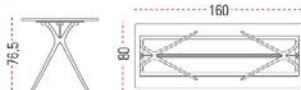

1

Detalles de la composición

- Q120700 - Mesa plek fija con marco q120, redonda-120, estructura pulida, melamina blanco

Referencia	Precio Total
PLEK003	350,00 €

MESAS PLEK

2

Detalles de la composición

- Q8002 - Carro transporte y almacenamiento, mesas-80, estructura aluminizado

Referencia	Precio Total
PLEK002	231,00 €

3

Detalles de la composición

- Q24700 - Mesa plek plegable con marco, q24, 160x80, estructura pulida, melamina blanco

Referencia	Precio Total
PLEK001	348,00 €

MESAS PLEK