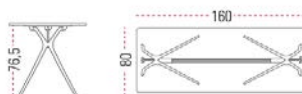

Detalles de la composición

- QF14052 - Mesa plek fija sin marco qf14, 160x80, estructura blanco, vidrio blanco

Referencia	Precio Total
PLEK004	640,00 €