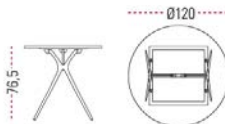

EXISTEN INFINIDAD DE CONFIGURACIONES

ESTE DOCUMENTO SOLO REPRESENTA ALGUNAS POSIBILIDADES

ESTE LOGO INDICA QUE LO TENEMOS EN EXPO
ENTREGA INMEDIATA

SI NECESITAS MAS INFO

spacio@spacio.es | 983 218 096

TRANSPORTE Y MONTAJE SEGÚN UBICACIÓN | PRECIOS SIN IVA

1

Detalles de la composición

- Q120700 - Mesa plek fija con marco q120, redonda-120, estructura pulida, melamina blanco

Referencia	Precio Total
PLEK003	350,00 €

MESAS PLEK

2

Detalles de la composición

- Q8002 - Carro transporte y almacenamiento, mesas-80, estructura aluminizado

Referencia	Precio Total
PLEK002	231,00 €

3

Detalles de la composición

- Q24700 - Mesa plek plegable con marco, q24, 160x80, estructura pulida, melamina blanco

Referencia	Precio Total
PLEK001	348,00 €

MESAS PLEK