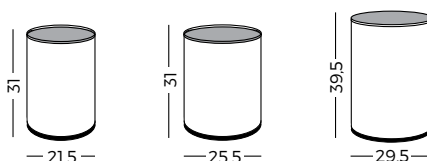

# 6000

PAPELERA **BASIC**  
BASIC BINS  
CORBEILLES **BASIC**

#### COLOR PAPELERA

STANDARD /NG /BL

REF	L	L
6001	31 x 21,5	12
6002	31 x 25,5	16
6003	39,5 x 29,5	27

#### PAPELERA BASIC 6000

**ESP** Gama de papeleras metálicas lisas pintadas epoxi, provistas de aro inferior de PVC. Disponibles en 12, 16 y 27 litros. Color standard gris RAL 7035. Bajo pedido ver gama de colores.

#### BASIC BINS 6000

**ENG** Smooth metal wastebaskets Range epoxy painted, fitted with PVC bottom ring. Available in 12, 16 and 27 liters. Standard colour gray RAL 7035. Ask us for a special colour.