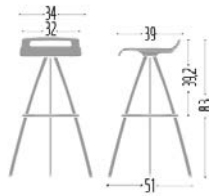

4

Detalles de la composición

- 17108 - Banqueta mit sin brazos, base poliamida negra, poliuretano negro

Referencia	Precio Total
MIT-005A	307,00 €

5

Detalles de la composición

- 144210 - Taburete mit, 77 cm, tapones, base aluminizada, poliuretano negro

Referencia	Precio Total
MIT-008A	178,00 €

6

Detalles de la composición

- 141225 - Taburete mit gas con ruedas, base aluminizada, poliuretano pistacho

Referencia	Precio Total
MIT-007A	168,00 €

7

Detalles de la composición

- 144207 - Taburete mit, 77 cm, tapones, base aluminizada, poliuretano rojo

Referencia	Precio Total
MIT-009A	178,00 €