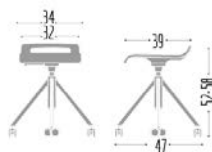

4

Detalles de la composición

- 17108 - Banqueta mit sin brazos, base poliamida negra, poliuretano negro

Referencia	Precio Total
MIT-005A	307,00 €

5

Detalles de la composición

- 144210 - Taburete mit, 77 cm, tapones, base aluminizada, poliuretano negro

Referencia	Precio Total
MIT-008A	178,00 €

6

Detalles de la composición

- 141225 - Taburete mit gas con ruedas, base aluminizada, poliuretano pistacho

Referencia	Precio Total
MIT-007A	168,00 €

7

Detalles de la composición

- 144207 - Taburete mit, 77 cm, tapones, base aluminizada, poliuretano rojo

Referencia	Precio Total
MIT-009A	178,00 €