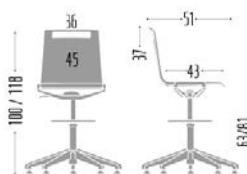

EXISTEN INFINIDAD DE CONFIGURACIONES

ESTE DOCUMENTO SOLO REPRESENTA ALGUNAS POSIBILIDADES

ESTE LOGO INDICA QUE LO TENEMOS EN EXPO
ENTREGA INMEDIATA

SI NECESITAS MAS INFO

spacio@spacio.es | 983 218 096

TRANSPORTE Y MONTAJE SEGÚN UBICACIÓN | PRECIOS SIN IVA

4

Detalles de la composición

- 17108 - Banqueta mit sin brazos, base poliamida negra, poliuretano negro

Referencia	Precio Total
MIT-005A	307,00 €

5

Detalles de la composición

- 144210 - Taburete mit, 77 cm, tapones, base aluminizada, poliuretano negro