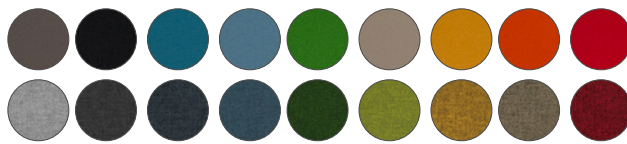

**RESPALDO TEX**

■ **RESPALDO Y ASIENTO**

Tapizado T - Newport

Tapizado D - Felicity

Tapizado M - Melang & Step

**RESPALDO DE TEJIDO TÉCNICO**

■ **ASIENTO**

Tapizado T - Newport

Tapizado M - Melang & Step

Tapizado H - Harlequin

■ **RESPALDO**

Tapizado R - Rhythm

Tapizado String

Tapizado A - Synergy

Tapizado R - Rhythm

Tapizado D - Felicity

Tapizado Q - Spin

Tapizado H - Harlequin