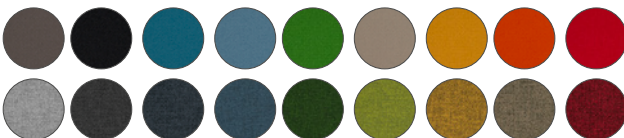

### ■ RESPALDO DE TEJIDO TÉCNICO

Tapizado R - Rhythm

Tapizado String

Tapizado Q - Spin

Tapizado H - Harlequin

### ■ RESPALDO DE POLIPROPILENO

POLIPROPILENO

Blanco Negro

### ■ ASIENTO

Tapizado T - Newport

Tapizado M - Melang & Step

Tapizado H - Harlequin

Tapizado D - Felicity

Tapizado R - Rhythm

Tapizado A - Synergy