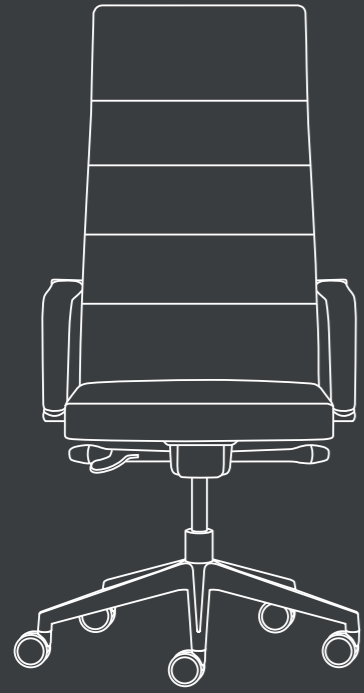

Collection of exclusive armchairs for management areas and meeting rooms distinguished by its comfort and its stylish contemporary design. The armchairs are handmade using high quality materials. They can be manufactured with three backrest heights, three types of arms and two upholstery options. Extensive customization options make it easy to use in projects of different styles. The swivel armchairs equip a synchronized movement mechanism. The armchairs can be upholstered with any of the leathers and fabrics recommended in the INCLASS swatch cards or with fabrics supplied or specified by the customer.

Colección de exclusivos sillones giratorios para puestos de dirección y reunión caracterizada por su confort y un diseño contemporáneo, elegante y distinguido. Los sillones MILLENIUM se fabrican artesanalmente con materiales de alta calidad. Se pueden fabricar en tres alturas de respaldo, tres tipos de brazos y dos opciones de tapicería. Las amplias posibilidades de personalización facilitan su uso en proyectos de decoración de estilos diferentes. Los sillones giratorios incorporan mecanismo de movimiento sincronizado. Los sillones MILLENIUM se pueden tapizar con cualquier piel o tejido recomendado de nuestro muestrario o con telas suministradas o especificadas por el cliente.

Collection de fauteuils giratoires exclusifs pour des postes de direction et sales de réunion caractérisée par son confort et un design contemporain, élégant et distingué. Les fauteuils MILLENIUM sont fabriqués à main avec des matériaux de haute qualité. Le fauteuil MILLENIUM existe en trois hauteurs de dossier, trois accoudoirs différents et deux options de tapissage. Les différentes options font du fauteuil MILLENIUM un élément facile à utiliser dans des projets de décoration. Les fauteuils pivotants dotés d'un mécanisme de mouvement synchrone. Les fauteuils de MILLENIUM peuvent être tapissés avec quelconque des tissus recommandé ou cuir du nuancier INCLASS ou en tissus fournis par le client.