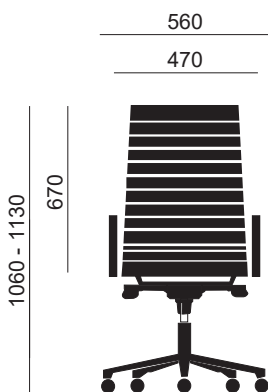

# Rendimiento total

LONDRES tiene un mecanismo basculante de inclinación Lux, lo cual se traduce en mayor confort y libertad de movimientos. A diferencia de otros sistemas, es posible fijar la inclinación en 4 posiciones diferentes, así como la tensión con la que actúa.

**BASCULANTE LUX**  
4 pos.

**CONTROL DE TENSIÓN**

**RUEDAS DE 50 MM DE Ø CON RECUBRIMIENTO EFECTO CROMADO**