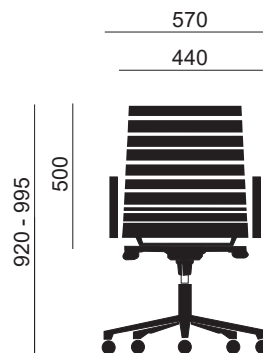

**ESTRUCTURA Y BRAZOS EN  
TUBO DE ACERO CROMADO**

**CURVATURA LUMBAR**

**BASE DE ACERO CROMADO**

**SILLA CONFIDENTE**

**ESTRUCTURA PATÍN REALIZADO  
EN ACERO CROMADO**

# Rendimiento total

LONDRES tiene un mecanismo basculante de inclinación Lux, lo cual se traduce en mayor confort y libertad de movimientos. A diferencia de otros sistemas, es posible fijar la inclinación en 4 posiciones diferentes, así como la tensión con la que actúa.

**BASCULANTE LUX**  
4 pos.

**CONTROL DE TENSIÓN**

**RUEDAS DE 50 MM DE Ø CON RECUBRIMIENTO EFECTO CROMADO**