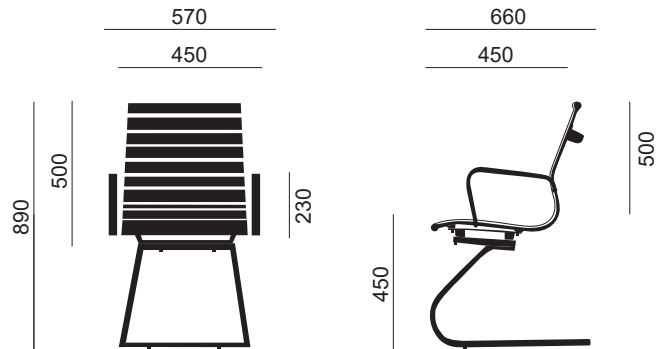

# Rendimiento total

LONDRES tiene un mecanismo basculante de inclinación Lux, lo cual se traduce en mayor confort y libertad de movimientos. A diferencia de otros sistemas, es posible fijar la inclinación en 4 posiciones diferentes, así como la tensión con la que actúa.

**BASCULANTE LUX**  
4 pos.

**CONTROL DE TENSIÓN**

**RUEDAS DE 50 MM DE Ø CON RECUBRIMIENTO EFECTO CROMADO**