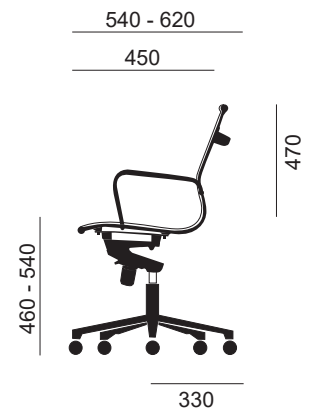

**ESTRUCTURA Y BRAZOS EN  
TUBO DE ACERO CROMADO**

**CURVATURA LUMBAR**

**BASE DE ACERO CROMADO**

**SILLA CONFIDENTE**

**ESTRUCTURA PATÍN REALIZADO  
EN ACERO CROMADO**

# Rendimiento total

LONDRES tiene un mecanismo basculante de inclinación Lux, lo cual se traduce en mayor confort y libertad de movimientos. A diferencia de otros sistemas, es posible fijar la inclinación en 4 posiciones diferentes, así como la tensión con la que actúa.

**BASCULANTE LUX**  
4 pos.

**CONTROL DE TENSIÓN**

**RUEDAS DE 50 MM DE Ø CON RECUBRIMIENTO EFECTO CROMADO**