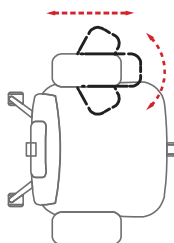

Confort y ergonomía

Innovador soporte lumbar que ofrece un perfecto apoyo en la zona y libertad del movimiento. El reposabrazos 3D permite un ajuste total desde la posición de sentado, dando así respuesta a las necesidades ergonómicas de la oficina actual.

CABECERO REGULABLE

REPOSABRAZOS 3D

6 pos.

SOPORTE LUMBAR 2D

**BASE DE ALUMINIO
PULIDO**

Con seis posiciones de bloqueo definidas, reposabrazos ajustable lateral, vertical y horizontalmente que ofrecen una mayor movilidad en el puesto de trabajo.

El soporte lumbar regulable en altura y profundidad que ofrece un perfecto apoyo gracias a su espuma de alta densidad, lo que aporta gran confortabilidad.

Cómoda, robusta y de calidad

Tiene un grueso acolchado, forma ergonómica y bordes redondeados, características que no pueden faltar en una buena silla. Su relleno es de alta densidad, pensado para una utilización intensiva con la máxima garantía. Su reposacabezas en malla tiene ajuste de altura y ángulo. Es el complemento ideal para poder descansar la cabeza y proteger las cervicales, algo fundamental en uso continuado.

**TAPIZADO EN MALLA EFECTO TELA
ALTA RESISTENCIA**

AJUSTE DE ALTURA

CONTROL TENSIÓN

RUEDAS DE 50 MM DE Ø

**MECANISMO SYNCRO
4 pos.**