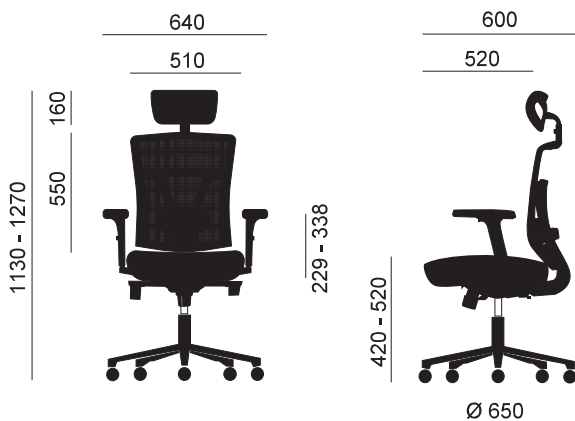

CABECERO REGULABLE

REPOSABRAZOS 3D

6 pos.

SOPORTE LUMBAR 2D

**BASE DE ALUMINIO
PULIDO**

Con seis posiciones de bloqueo definidas, reposabrazos ajustable lateral, vertical y horizontalmente que ofrecen una mayor movilidad en el puesto de trabajo.

El soporte lumbar regulable en altura y profundidad que ofrece un perfecto apoyo gracias a su espuma de alta densidad, lo que aporta gran confortabilidad.

Cómoda, robusta y de calidad

Tiene un grueso acolchado, forma ergonómica y bordes redondeados, características que no pueden faltar en una buena silla. Su relleno es de alta densidad, pensado para una utilización intensiva con la máxima garantía. Su reposacabezas en malla tiene ajuste de altura y ángulo. Es el complemento ideal para poder descansar la cabeza y proteger las cervicales, algo fundamental en uso continuado.

**TAPIZADO EN MALLA EFECTO TELA
ALTA RESISTENCIA**

AJUSTE DE ALTURA

CONTROL TENSIÓN

RUEDAS DE 50 MM DE Ø

**MECANISMO SYNCRO
4 pos.**